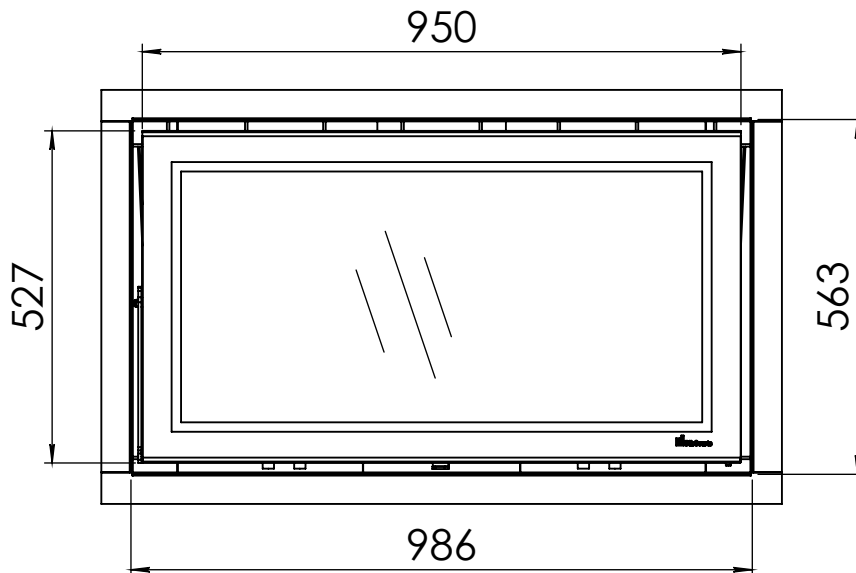

Kachel  
Type

**Prostyle 1000 EA + Slim line**

Eenheid  
Units mm

Datum  
Date 03-12-14

[www.geurts.nl](http://www.geurts.nl)

Wijzigingen voorbehouden.  
Subject to changes.

Gebruik uitsluitend na schriftelijke toestemming Dik Geurts Haardkachels.  
Usage only after written consent of Dik Geurts Haardkachels.