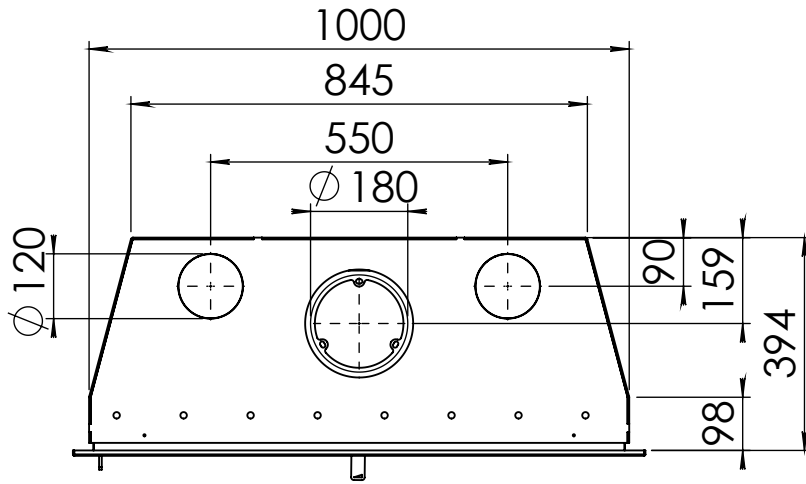

Kachel  
Type

**Prostyle 1000 EA + Classic line**

Eenheid  
Units mm

Datum  
Date 09-12-14

[www.geurts.nl](http://www.geurts.nl)

Wijzigingen voorbehouden.  
Subject to changes.

Gebruik uitsluitend na schriftelijke toestemming Dik Geurts Haardkachels.  
Usage only after written consent of Dik Geurts Haardkachels.

Kachel  
Type **Prostyle 1000 EA + Modern line**

Eenheid  
Units mm

Datum  
Date 06-11-14

[www.geurts.nl](http://www.geurts.nl)

Wijzigingen voorbehouden.  
Subject to changes.

Gebruik uitsluitend na schriftelijke toestemming Dik Geurts Haardkachels.  
Usage only after written consent of Dik Geurts Haardkachels.

Kachel  
Type

**Prostyle 1000 EA + Slim line**

Eenheid  
Units mm

Datum  
Date 03-12-14

[www.geurts.nl](http://www.geurts.nl)

Wijzigingen voorbehouden.  
Subject to changes.

Gebruik uitsluitend na schriftelijke toestemming Dik Geurts Haardkachels.  
Usage only after written consent of Dik Geurts Haardkachels.

Kachel Type **Prostyle 1000 EA + Built in frame**

Eenheid Units mm

Datum Date 03-12-14

[www.geurts.nl](http://www.geurts.nl)

Wijzigingen voorbehouden.  
Subject to changes.

Gebruik uitsluitend na schriftelijke toestemming Dik Geurts Haardkachels.  
Usage only after written consent of Dik Geurts Haardkachels.