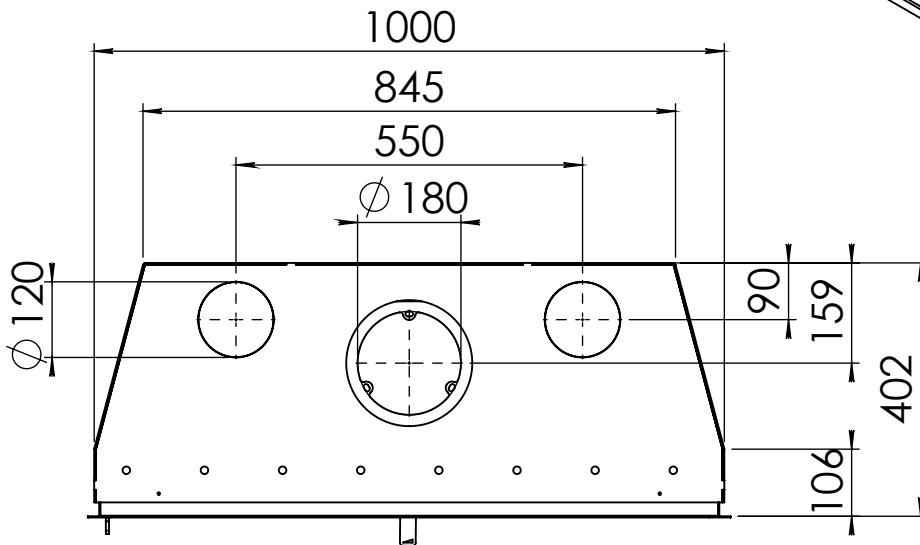

Kachel  
Type **Prostyle 1000 EA + Modern line**

Eenheid  
Units mm

Datum  
Date 06-11-14

[www.geurts.nl](http://www.geurts.nl)

Wijzigingen voorbehouden.  
Subject to changes.

Gebruik uitsluitend na schriftelijke toestemming Dik Geurts Haardkachels.  
Usage only after written consent of Dik Geurts Haardkachels.

Kachel  
Type

**Prostyle 1000 EA + Slim line**

Eenheid  
Units mm

Datum  
Date 03-12-14

[www.geurts.nl](http://www.geurts.nl)

Wijzigingen voorbehouden.  
Subject to changes.

Gebruik uitsluitend na schriftelijke toestemming Dik Geurts Haardkachels.  
Usage only after written consent of Dik Geurts Haardkachels.