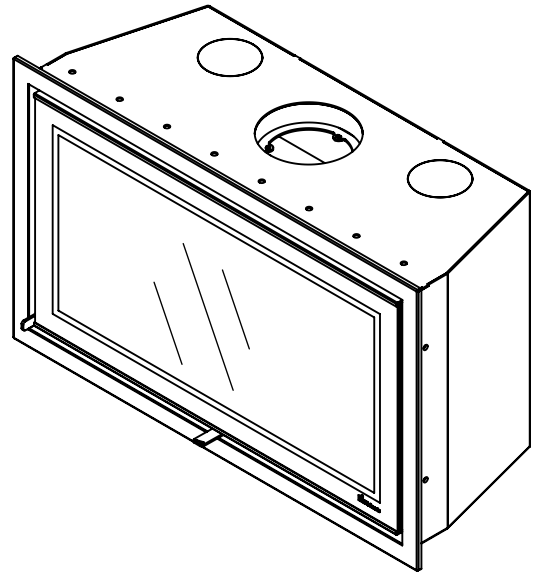

Kachel  
Type

**Prostyle 1000 EA + Classic line**

Eenheid  
Units mm

Datum  
Date 09-12-14

[www.geurts.nl](http://www.geurts.nl)

Wijzigingen voorbehouden.  
Subject to changes.

Gebruik uitsluitend na schriftelijke toestemming Dik Geurts Haardkachels.  
Usage only after written consent of Dik Geurts Haardkachels.

Kachel  
Type **Prostyle 1000 EA + Modern line**

Eenheid  
Units mm

Datum  
Date 06-11-14

[www.geurts.nl](http://www.geurts.nl)

Wijzigingen voorbehouden.  
Subject to changes.

Gebruik uitsluitend na schriftelijke toestemming Dik Geurts Haardkachels.  
Usage only after written consent of Dik Geurts Haardkachels.

Kachel  
Type

**Prostyle 1000 EA + Slim line**

Eenheid  
Units mm

Datum  
Date 03-12-14

[www.geurts.nl](http://www.geurts.nl)

Wijzigingen voorbehouden.  
Subject to changes.

Gebruik uitsluitend na schriftelijke toestemming Dik Geurts Haardkachels.  
Usage only after written consent of Dik Geurts Haardkachels.