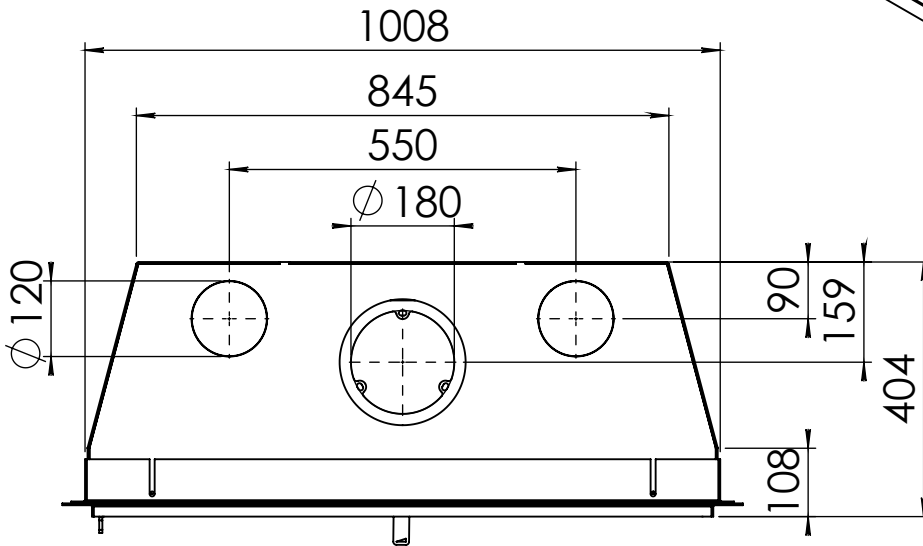

Kachel  
Type

**Prostyle 1000 EA + Slim line**

Eenheid  
Units mm

Datum  
Date 03-12-14

[www.geurts.nl](http://www.geurts.nl)

Wijzigingen voorbehouden.  
Subject to changes.

Gebruik uitsluitend na schriftelijke toestemming Dik Geurts Haardkachels.  
Usage only after written consent of Dik Geurts Haardkachels.