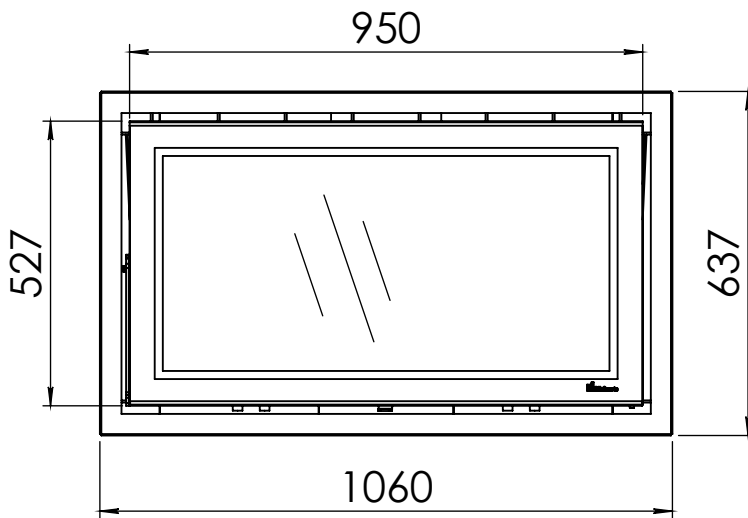

Kachel  
Type

**Prostyle 1000 EA + Classic line**

Eenheid  
Units mm

Datum  
Date 09-12-14

[www.geurts.nl](http://www.geurts.nl)

Wijzigingen voorbehouden.  
Subject to changes.

Gebruik uitsluitend na schriftelijke toestemming Dik Geurts Haardkachels.  
Usage only after written consent of Dik Geurts Haardkachels.

Kachel  
Type **Prostyle 1000 EA + Modern line**

Eenheid  
Units mm

Datum  
Date 06-11-14

[www.geurts.nl](http://www.geurts.nl)

Wijzigingen voorbehouden.  
Subject to changes.

Gebruik uitsluitend na schriftelijke toestemming Dik Geurts Haardkachels.  
Usage only after written consent of Dik Geurts Haardkachels.

Kachel  
Type

**Prostyle 1000 EA + Slim line**

Eenheid  
Units mm

Datum  
Date 03-12-14

[www.geurts.nl](http://www.geurts.nl)

Wijzigingen voorbehouden.  
Subject to changes.

Gebruik uitsluitend na schriftelijke toestemming Dik Geurts Haardkachels.  
Usage only after written consent of Dik Geurts Haardkachels.